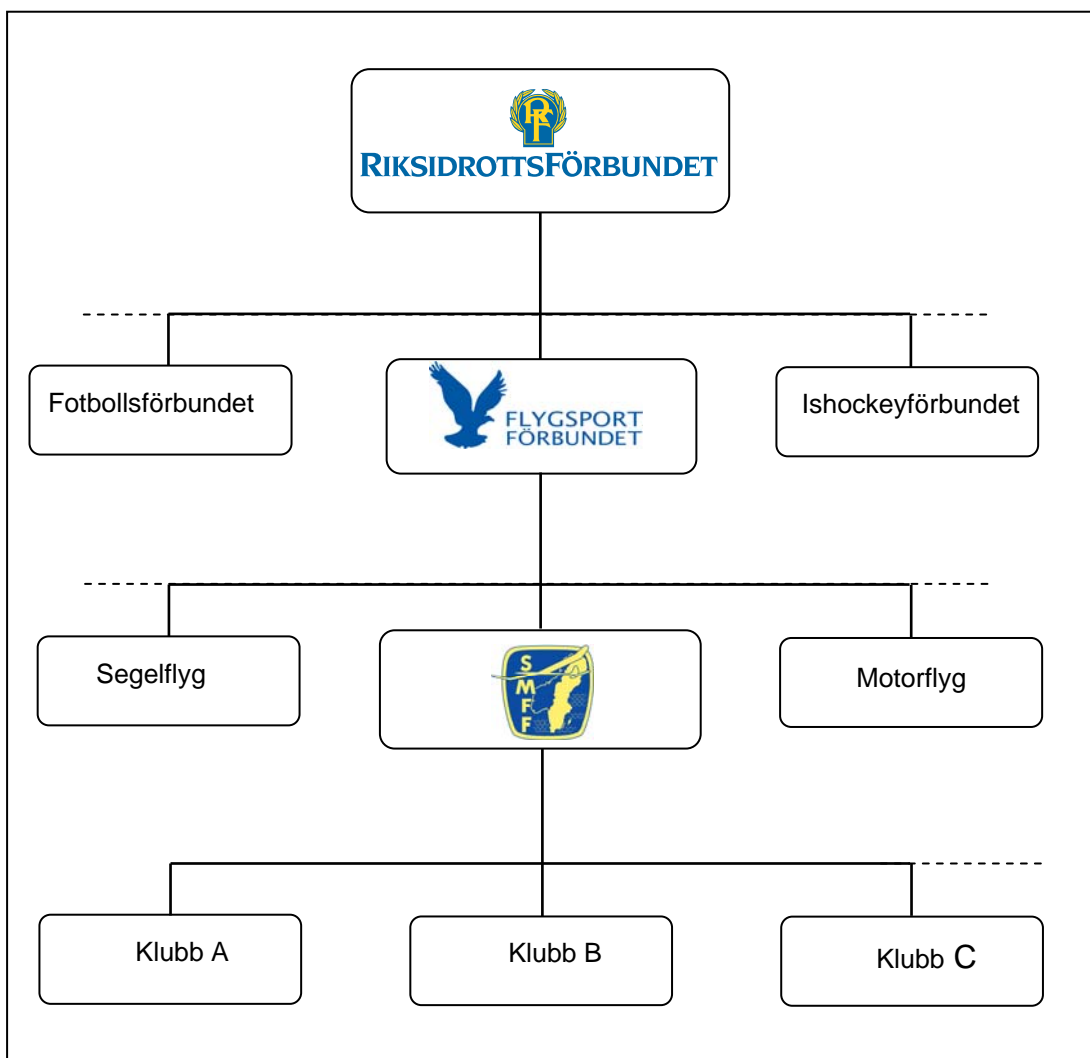

Klubbledarpärm

2. Idrottens organisationsbeskrivning

Riksidrottsförbundet är en paraplyorganisation för hela den svenska idrottsrörelsen.

RF består av 69 olika specialförbund.

Flygsportförbundet är ett av dessa som i sin tur består av åtta olika grenförbund.

Sveriges Modellflygförbund består för närvarande av 157 klubbar runt om i landet.

SMFF Klubbpärm			Sid nr: 1
		Faställt datum 2012-03-15	Revisions datum 2013-06-01
Ansvarig utgivare: Ordförande SMFF Bredd	Flik nr: 2		Antal sidor under denna flik: 1